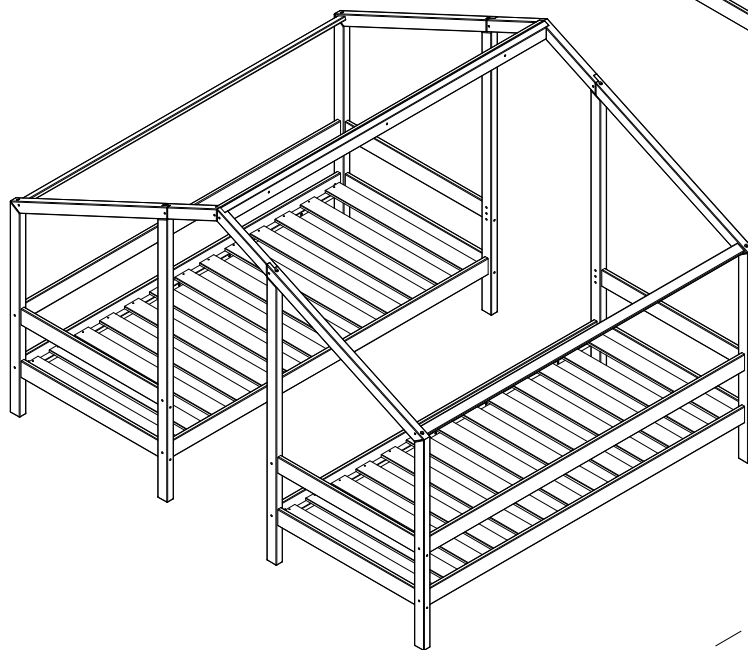

Variant 2
2 pcs

Variant 1

- | | | | |
|-----------|------------------------------------|-----------|--------------------------------|
| D | Montageanleitung | GB | Assembly instructions |
| FR | Notice de montage | IT | Istruzioni di montaggio |
| NL | Handleiding voor de montage | PL | Instrukcja montażu |
| CZ | Montážní návod | SK | Návod na montáž |
| HU | Szerelési útmutató | RO | Instrukțiuni de montaj |
| TR | Montaj talimatı | RU | Инструкция по монтажу |

1

A 16	8x40
	x28

×2

P 54	6.3×90
	×6

P 180	M6×105
	×4

R 4	M6×10×13
	×4

J 48	SW 4
	×1

P 48	6.3×60
	×2